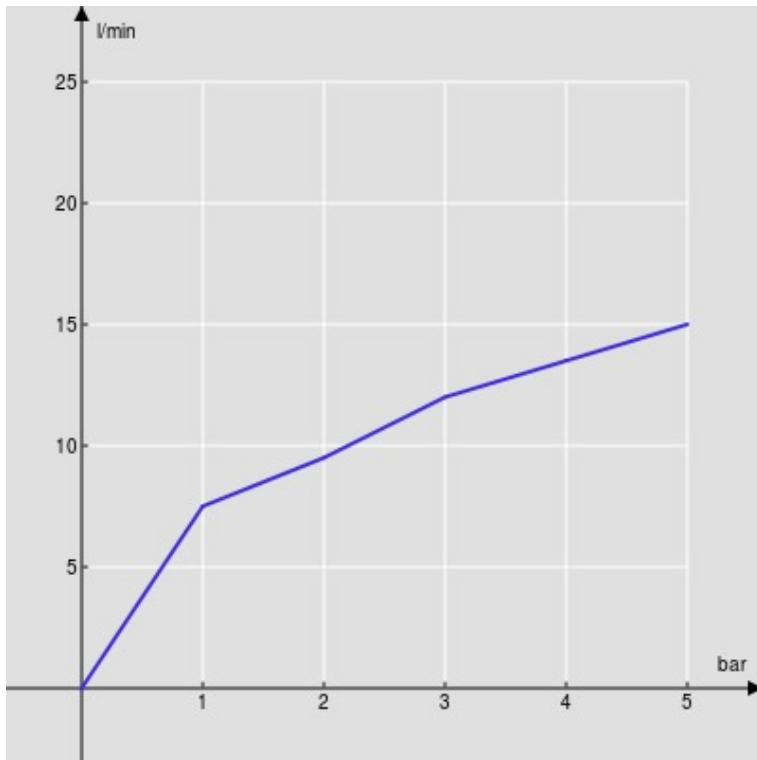

SPECIFICHE

Monocomando con bocca abbattibile

Chrome

Bocca girevole 360°

Aeratore anticalcare M 22 x 1

Flessibili inox ø 3/8"

Imballo: 56,5 x 29 x 7,1 cm / 0,01163 m<sup>3</sup> / 2,69 kg

CERTIFICAZIONI

DIAGRAMMA DI PORTATA: ACQUA CALDA/FREDDA

— Aeratore

DIAGRAMMA DI PORTATA: ACQUA MISCELATA

— Aeratore