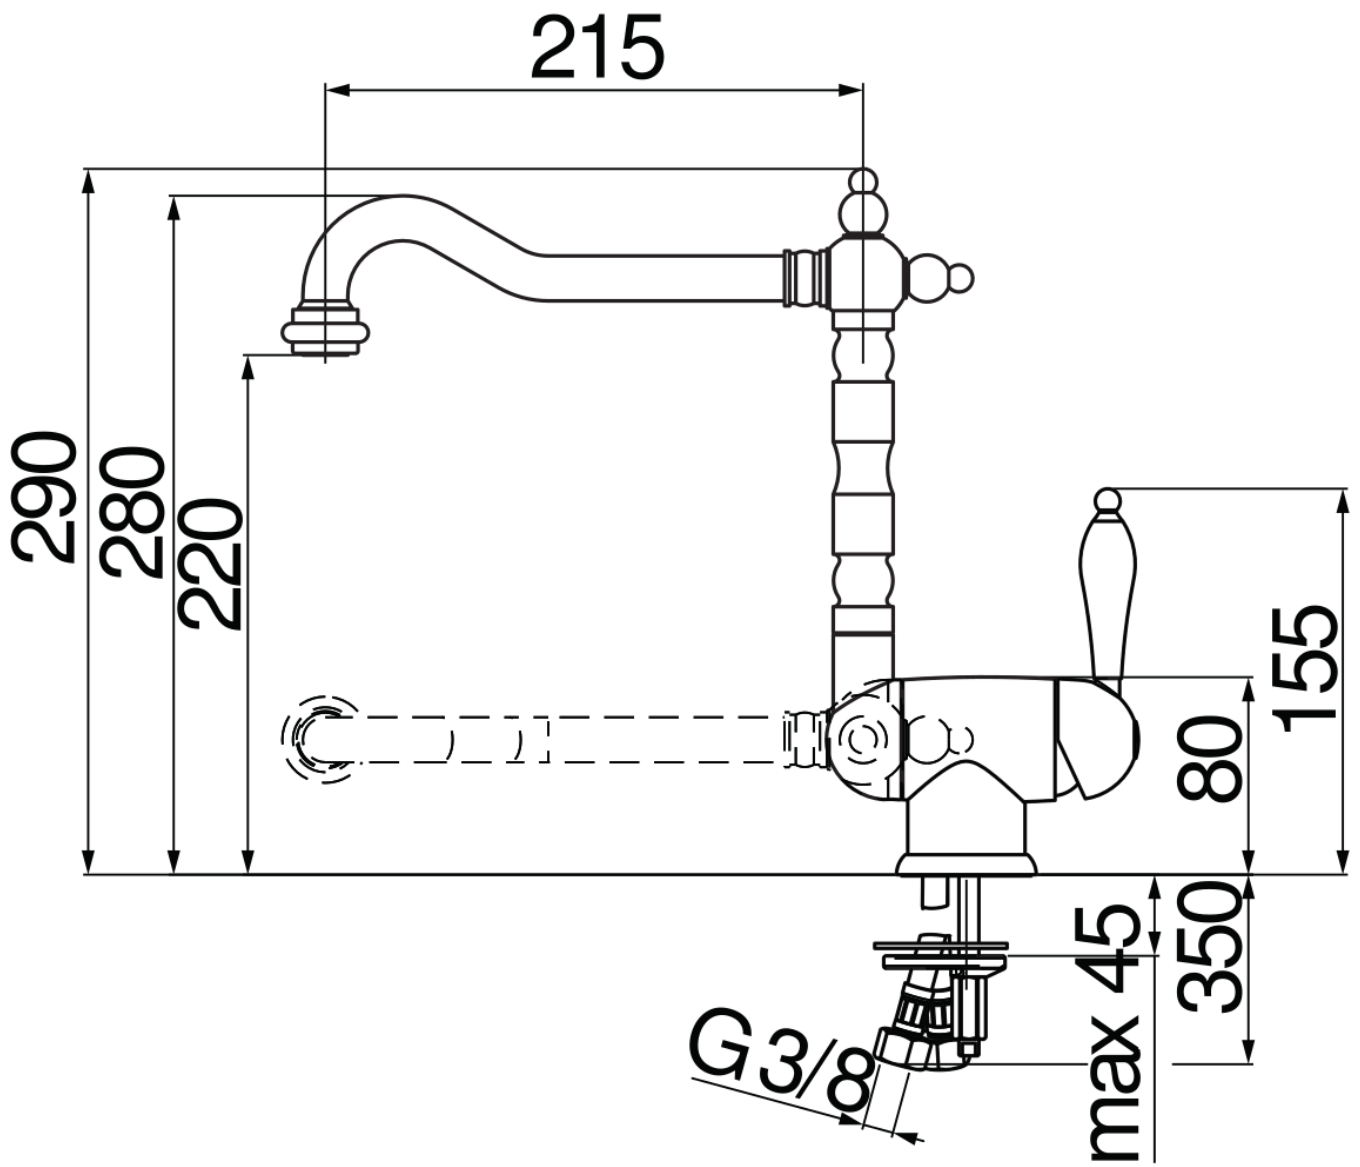

SPECIFICHE

Monocomando con bocca abbattibile

Chrome

Bocca girevole 360°

Aeratore anticalcare M 22 x 1

Flessibili inox ø 3/8"

Imballo: 56,5 x 29 x 7,1 cm / 0,01163 m<sup>3</sup> / 2,69 kg

CERTIFICAZIONI

DIAGRAMMA DI PORTATA: ACQUA CALDA/FREDDA

— Aeratore

DIAGRAMMA DI PORTATA: ACQUA MISCELATA

— Aeratore