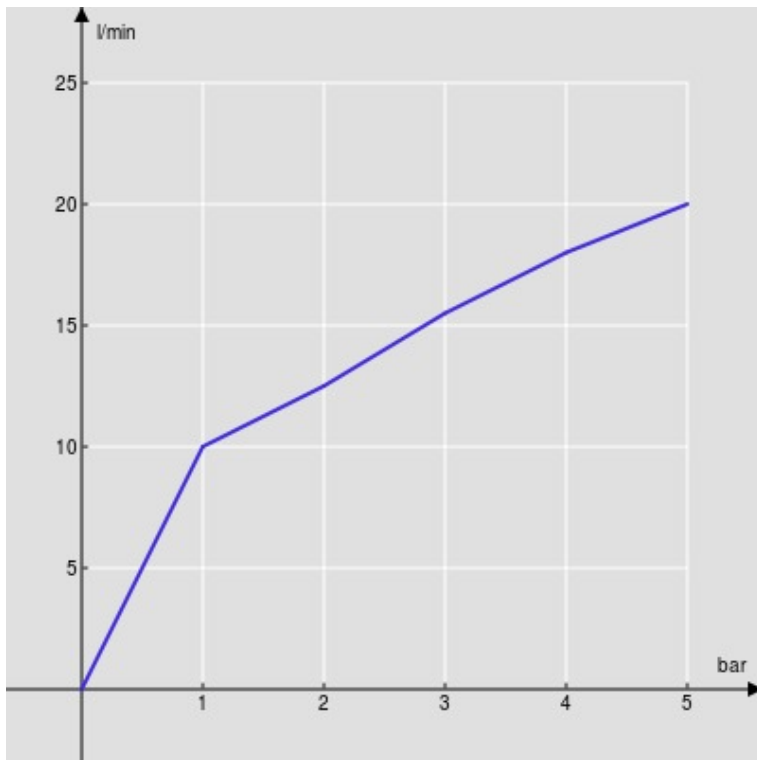

SPECIFICHE

Monocomando con bocca abbattibile

Chrome

Bocca girevole 360°

Aeratore anticalcare M 22 x 1

Flessibili inox ø 3/8"

Imballo: 56,5 x 29 x 7,1 cm / 0,01163 m<sup>3</sup> / 2,69 kg

CERTIFICAZIONI

DIAGRAMMA DI PORTATA: ACQUA CALDA/FREDDA

— Aeratore

DIAGRAMMA DI PORTATA: ACQUA MISCELATA

— Aeratore